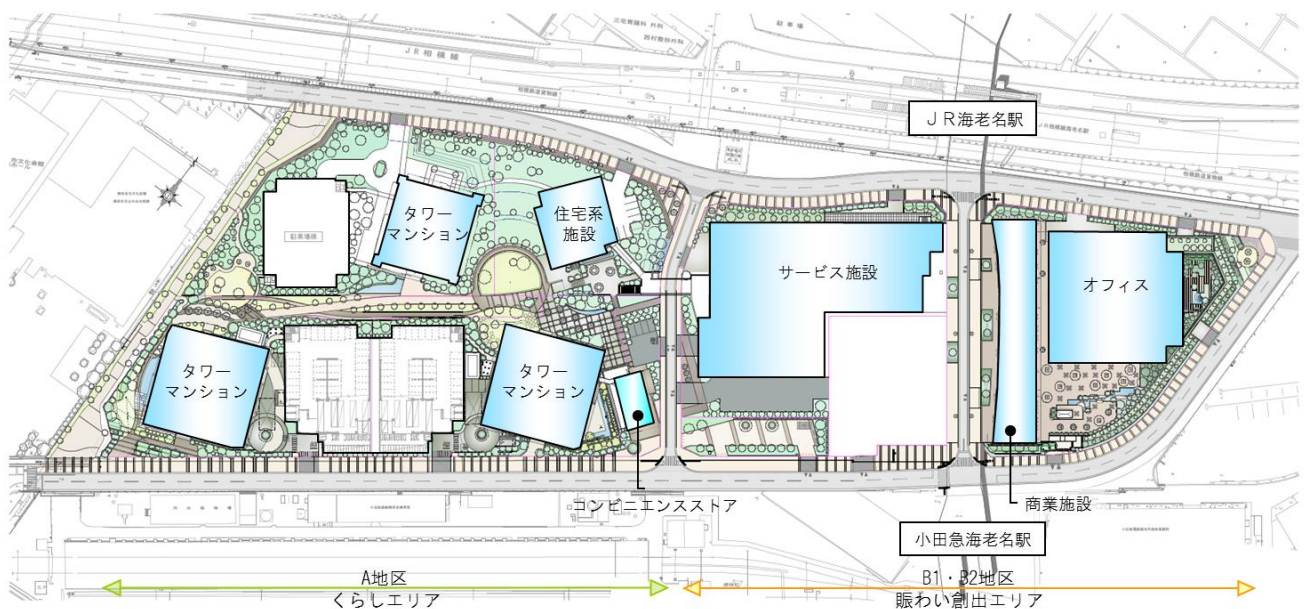

【参考】V i N A G A R D E N Sのまちづくりにおけるアートの活用について

V i N A G A R D E N Sでは、まちに対する愛着心やコミュニティを醸成することに加え、海老名駅周辺に存在する自然環境や今後整備される都市施設といった個々の機能を結びつけることを目的として、「GROWING」をテーマに、10年間の開発にあわせてアートによる情報発信を行っています。

＜これまでの取り組み＞

- ・ 2016年10月 参加型イベント「ひかりのクローバー」実施
- ・ 2016年10月～2017年2月 仮囲いアート「百色の空」設置
- ・ 2017年 4月～ アートベンチ「百色の雲」設置
- ・ 2017年 4月～10月 仮囲いアート
  「The expect horizon <期待の地平>」設置
- ・ 2017年 9月 参加型イベント「見たいと見えるもの」実施

【参考】V i N A G A R D E N Sの開発計画

2016年度着工、2025年度竣工（予定）

以上